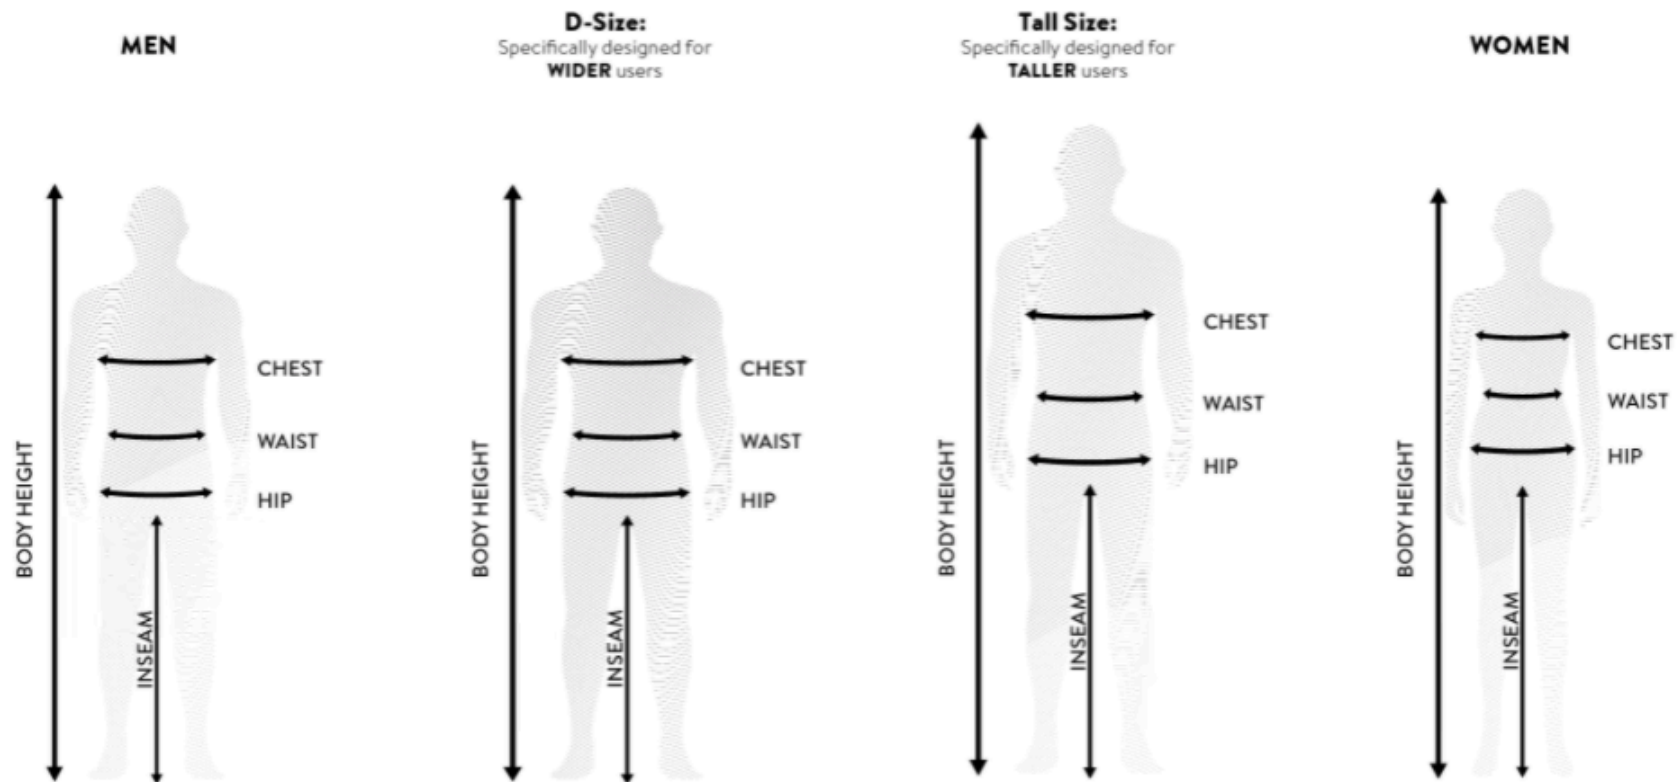

# SIZE CHART ADVENTURE APPAREL

MEN																			
UNISEX	XS		S		M		L		XL		2XL		3XL		4XL		5XL		
GERMANY	44		46		48/50		50/52		52/54		54/56		58/60		60/62		62/64		
FRANCE	46		48		50/52		52/54		54/56		56/58		60/62		62/64		64/66		
FITTING	CM	IN	CM	IN	CM	IN	CM	IN	CM	IN	CM	IN	CM	IN	CM	IN	CM	IN	
BODY HEIGHT	164 - 168	64.6 - 66.1	168 - 173	66.1 - 68.1	173 - 179	68.1 - 70.5	179 - 185	70.5 - 72.8	182 - 188	71.7 - 74	185 - 191	72.8 - 75.2	188 - 194	74 - 76.4	191 - 197	75.2 - 77.6	194 - 200	76.4 - 78.7	
CHEST	89 - 93	35 - 36.6	93 - 97	36.6 - 38.2	97 - 102	38.2 - 40.2	102 - 108	40.2 - 42.5	108 - 114	42.5 - 44.9	114 - 120	44.9 - 47.2	120 - 126	47.2 - 49.6	126 - 132	49.6 - 52	132 - 138	52 - 54.3	
WAIST	80 - 86	31.5 - 33.9	84 - 90	33.1 - 35.4	90 - 94	35.4 - 37	94 - 98	37 - 38.6	98 - 104	38.6 - 40.9	104 - 110	40.9 - 43.3	110 - 116	43.3 - 45.7	116 - 122	45.7 - 48	120 - 126	47.2 - 49.6	
HIP	90 - 95	35.4 - 37.4	95 - 99	37.4 - 39	99 - 103	39 - 40.6	103 - 107	40.6 - 42.1	107 - 113	42.1 - 44.5	113 - 119	44.5 - 46.9	119 - 125	46.9 - 49.2	125 - 131	49.2 - 51.6	131 - 137	51.6 - 53.9	
INSEAM	80 - 81	31.5 - 31.9	81 - 82	31.9 - 32.3	82 - 83	32.3 - 32.7	83 - 84	32.7 - 33.1	84 - 85	33.1 - 33.5	85 - 86	33.5 - 33.9	86 - 87	33.9 - 34.3	87 - 88	34.3 - 34.6	88 - 89	34.6 - 35	